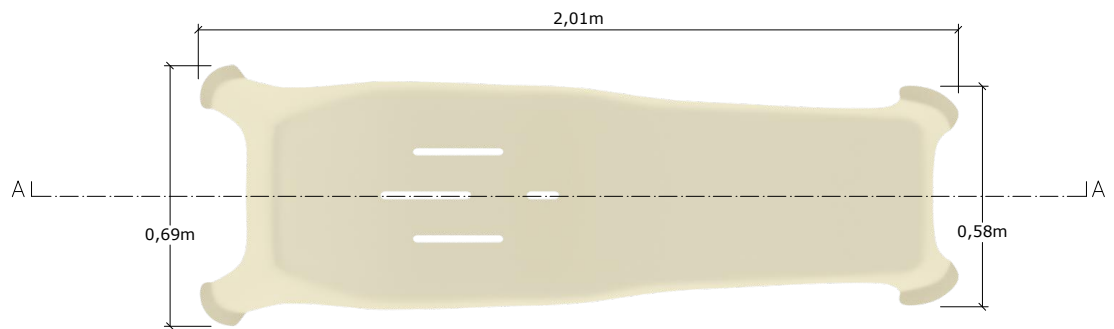

ESPREGUIÇADEIRA

DIMENSÕES:

2,01x0,69m

PLANTA

CORTE A-A

ALÇADO FRONTAL