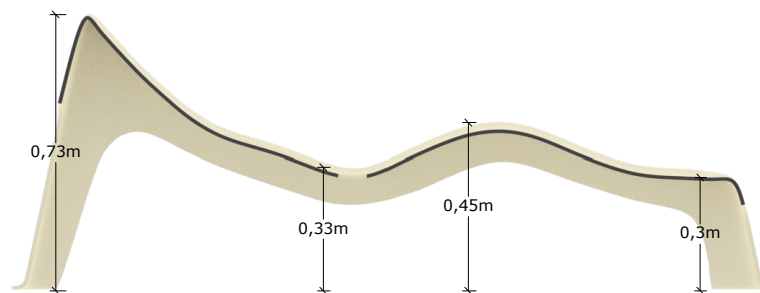

ESPREGUIÇADEIRA

DIMENSÕES:

2,01x0,69m

PLANTA

CORTE A-A

ALÇADO FRONTAL