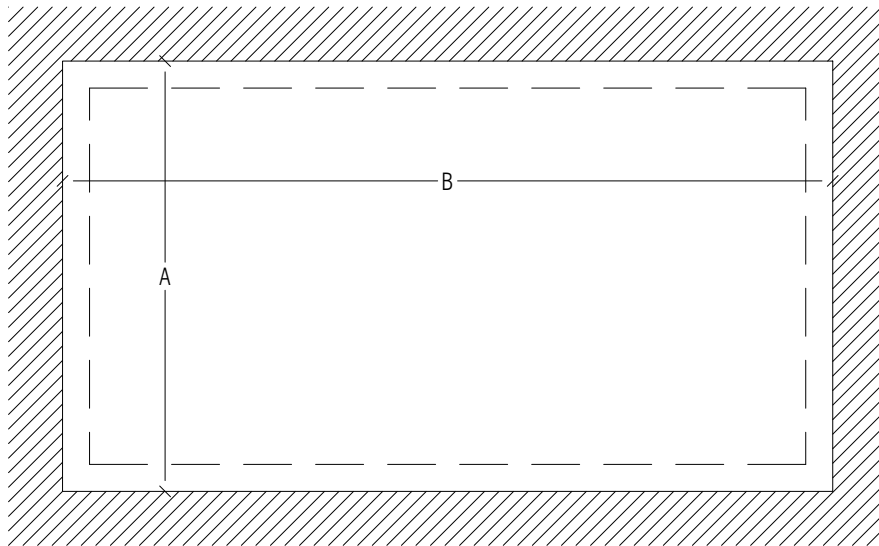

MELODY 06
 DIMENSÕES:
 Interior - 6.38 x 3.23m
 Exterior - 6.63 x 3.49m
 Prof: 1.47m/ 1.55m

Cotas de Escavação
unidade: metro

A	B	C	D
3.99m	7.13m	1.56m	1.68m

Cotas de Fundação
unidade: metro

A	B	C	D	E	F	G	H
2.96m	5.29m	0.60m	1.24m	1.49m	1.52m	0.10m	0.52m